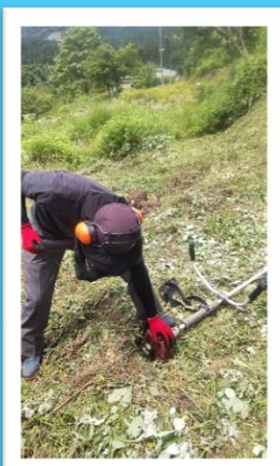

情報 ひがし労

JR東労働組合 中央本部

発行人 松下 明

編集者 情宣部

生活サポート運動 活動中！

真夏の草刈り大作戦！その1

ひがし労は組合員の生活をサポートします！

7月14日 組合員宅の草刈りを行いました！